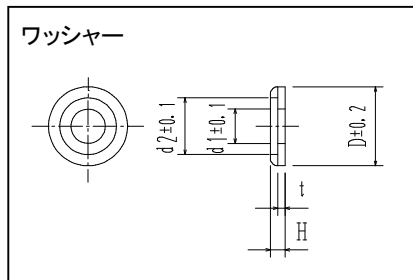

【材質】

PBT、PC

【特殊用途】

製函用樹脂リベット
POM(プラダン打抜き可)
PP (一般)
PP (導電性)

リベット					ワッシャー				
リベット径d	L寸法	頭部径D	頭部		外径D	内径		厚み	
			形状(K,T)	高さh		d1	d2	H	t
φ 4.0	5~20	φ 7.2	K	1.0					
φ 4.0	5~20	φ 7.2	T	1.7					
φ 4.5	5~25	φ 8.6	T	1.9	φ 10.6	φ 4.6	φ 7.6	2.0	1.0
φ 5.0	7~30	φ 10.0	T	2.3	φ 11.8	φ 5.2	φ 8.4	2.2	0.8
φ 6.0	7~35	φ 11.8	T	2.8					

*L寸法は各サイズ0.5単位で製造可能です。

*ロット数量によって、頭部特殊仕様も可能です。