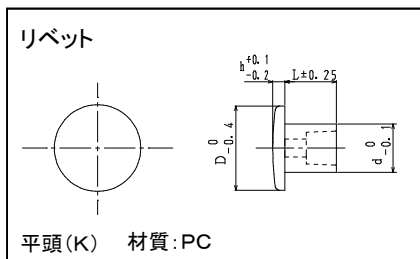

樹脂リベット

常温でカシメが出来る樹脂リベット

【特長】

軽量、金属製リベットに比べ20%以下の重さ
カシメワレが無い、美しいクリンチ。
豊富な色、30色の実績から選択可能。
既存のリベットセッターが使用出来ます。
リベットにあわせたワッシャーもあります。

【用途】

かばん、文具、事務用品、
一般雑貨類など。