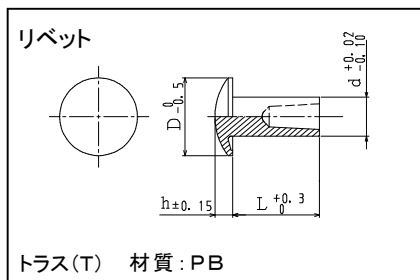

【材質】

PBT、PC

【特殊用途】

製函用樹脂リベット
POM(プラダン打抜き可)
PP (一般)
PP (導電性)

リベット					ワッシャー				
リベット径d	L寸法	頭部径D	頭部		外径D	内径		厚み	
			形状(K,T)	高さh		d1	d2	H	t
φ 4.0	5~20	φ 7.2	K	1.0					
φ 4.0	5~20	φ 7.2	T	1.7					
φ 4.5	5~25	φ 8.6	T	1.9	φ 10.6	φ 4.6	φ 7.6	2.0	1.0
φ 5.0	7~30	φ 10.0	T	2.3	φ 11.8	φ 5.2	φ 8.4	2.2	0.8
φ 6.0	7~35	φ 11.8	T	2.8					

*L寸法は各サイズ0.5単位で製造可能です。

*ロット数量によって、頭部特殊仕様も可能です。