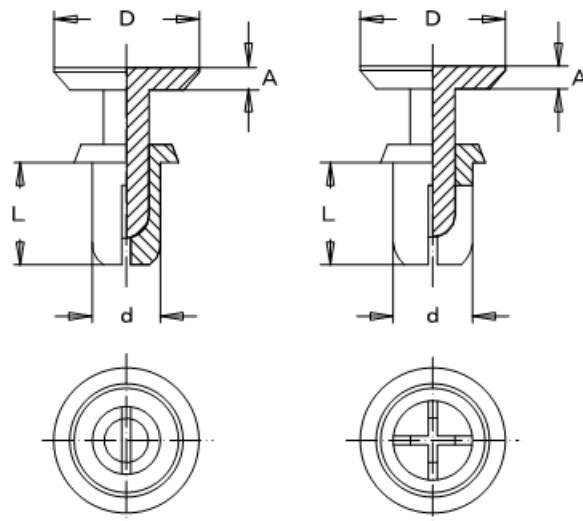

スナックリベット

《H-タイプ》

- 頭が平らなので、取り付け取りはずしが楽に出来ます
- 材質 : 6ナイロン
- 色 : 黒 (B) ・ 白 (W)
- 包装単位 : 1000個

I

II

単位 : mm

品番	色	取付穴径 ϕ	取付板厚 t	D	A	L	d	形状
RH3035	B・W	3.1	1.0~2.0	6.4	1.0	3.5	3.0	I
RH3045	B・W		2.0~3.0			4.5		
RH3055	B・W		3.0~4.0			5.5		
RH3065	B・W		4.0~5.0	6.0		6.5		
RH3075	B・W		5.0~6.0			7.5		
RH3080	B・W		5.5~6.5	6.4		8.0		
RH3090	B・W		6.5~7.5			9.0		
RH3100	B・W		7.5~8.5			10.0		
RH3535	B・W	3.6	1.0~2.0	6.4	1.0	3.5	3.5	II
RH3545	B・W		2.0~3.0			4.5		
RH3555	B・W		3.0~4.0	6.0		5.5		
RH3560	B・W		3.5~4.5			6.0		
RH3570	B・W		4.5~5.5			7.0		
RH3580	B・W		5.5~6.5			8.0		