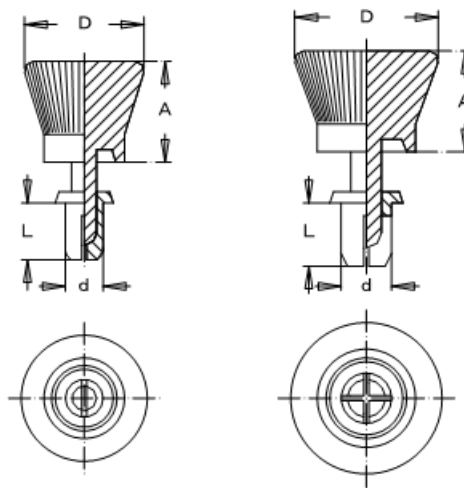

スナップリベット

《T-タイプ》

- 取り付け、取外しは簡単に出来ます
- 材質 : 6ナイロン
- 色 : 黒 (B) ・ 白 (W)
- 包装単位 : 1000個

単位 : mm

品番	色	取付穴径 φ	取付板厚 t	D	A	L	d	形状
RT3035	B・W	3.1	1.0~2.0	10.0	8.0	3.5	3.0	I
RT3045	B・W		2.0~3.0			4.5		
RT3055	B・W		3.0~4.0			5.5		
RT3065	B・W		4.0~5.0			6.5		
RT3075	B・W		5.0~6.0			7.5		
RT3080	B・W		5.5~6.5			8.0		
RT3535	B・W	3.6	1.0~2.0	10.0	8.0	3.5	3.5	II
RT3545	B・W		2.0~3.0			4.5		
RT3555	B・W		3.0~4.0			5.5		
RT3560	B・W		3.5~4.5			6.0		
RT3570	B・W		4.5~5.5			7.0		
RT3580	B・W		5.5~6.5			8.0		
RT4050	B・W	4.1	2.5~3.5	12.0	8.0	5.0	4.0	II
RT4060	B・W		3.5~4.5			6.0		
RT4070	B・W		4.5~5.5			7.0		
RT4080	B・W		5.5~6.5			8.0		
RT4090	B・W		6.5~7.5			9.0		
RT4100	B・W		7.5~8.5			10.0		