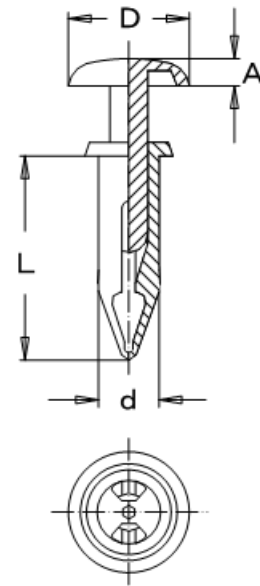

# スナップロック

- 取り付け、頭部を押すだけ  
スナップピンがボディから飛び出さず  
保護膜が付いています
- 材質 : 6ナイロン
- 色 : 黒
- 包装単位 : 1000個

単位 : mm

品番	取付穴径 $\phi$	取付板厚 t	D	A	L	d
SL35-1	3.6	2.0~3.5	6.4	1.6	9.8	3.5
SL35-2		3.5~5.0			11.4	
SL35-3		5.0~6.5			13.6	
SL40-1	4.1	2.0~3.5	8.0	1.8	10.0	4.0
SL40-2		3.5~5.5			12.0	
SL40-3		5.5~7.5			14.0	
SL48-1	4.9	2.0~3.5	9.0	2.2	11.4	4.8
SL48-2		3.5~5.5			13.2	
SL48-3		5.5~7.5			15.2	