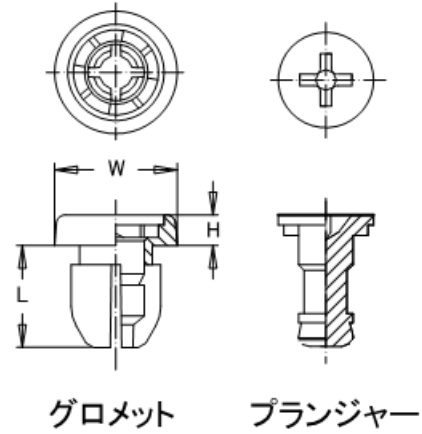

ターンラッチ

SS1-7.9

- スナップ式により取付け、取外しは簡単に出来ます
- 材 質 : グロメット・プランジャー
ポリカーボネイト
- 色 : 黒
- 包装単位 : 1000個

■グロメット

■プランジャー

品 番	T	G	H	L	W	取付穴径		品 番
						移動側	固定側	
TLG-1L	1.6	2.5~4.2	2.7	9.0	10.8	φ7.6	φ8.0	TLP-1L
TLG-2L	2.5	3.5~5.2		10.0				TLP-2L
TLG-1M	1.6	2.5~4.2	2.7	8.5	9.2	φ6.0	φ6.4	TLP-1M
TLG-2M	2.5	3.5~5.2		9.5				TLP-2M
SS1-7.9	—	2.5~4.2	2.7	9.0	10.8	φ8.0	φ8.0	