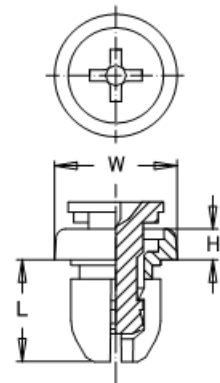

ターンラッチ

SS1-7.9

- スナップ式により取付け、取外しは簡単に出来ます
- 材 質 : グロメット・プランジャー
ポリカーボネイト
- 色 : 黒
- 包装単位 : 1000個

■グロメット

■プランジャー

品 番	T	G	H	L	W	取付穴径		品 番
						移動側	固定側	
TLG-1L	1.6	2.5~4.2	2.7	9.0	10.8	φ7.6	φ8.0	TLP-1L
TLG-2L	2.5	3.5~5.2		10.0				TLP-2L
TLG-1M	1.6	2.5~4.2	2.7	8.5	9.2	φ6.0	φ6.4	TLP-1M
TLG-2M	2.5	3.5~5.2		9.5				TLP-2M
SS1-7.9	—	2.5~4.2	2.7	9.0	10.8	φ8.0	φ8.0	