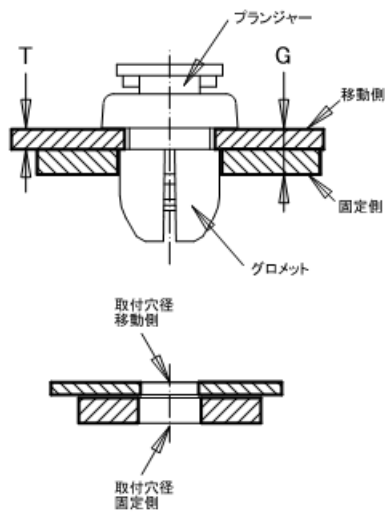

ターンラッチ

SS1-7.9

- スナップ式により取付け、取外しは簡単に出来ます
- 材 質 : グロメット・プランジャー
ポリカーボネイト
- 色 : 黒
- 包装単位 : 1000個

■グロメット

■プランジャー

品 番	T	G	H	L	W	取付穴径		品 番
						移動側	固定側	
TLG-1L	1.6	2.5~4.2	2.7	9.0	10.8	φ7.6	φ8.0	TLP-1L
TLG-2L	2.5	3.5~5.2		10.0				TLP-2L
TLG-1M	1.6	2.5~4.2	2.7	8.5	9.2	φ6.0	φ6.4	TLP-1M
TLG-2M	2.5	3.5~5.2		9.5				TLP-2M
SS1-7.9	—	2.5~4.2	2.7	9.0	10.8	φ8.0	φ8.0	